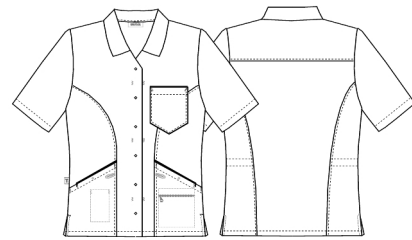

Tunika BASIC 15147 rozopínacia / dámska / červená
kat. číslo : 15147-103-402

Dámska zdravotnícka rozopínacia tunika s "V" výstrihom, v deviatich rôznych farbách.

- "V" výstrih
- košeľový límeč
- nastaviteľná šírka pásu z vnútornej strany tuniky
- jedno náprsné vrecko
- dve predné vrecká na bokoch
- samostatné menšie vrecko vo vnútri pravého predného vrecka
- menšie vrecko na zips (biela farba je bez zipsu)
- pútko na kľúče
- rozstrihnutá na bokoch

materiál : 65% polyester, 35% bavlna

gramáž : 150 g/m²

farba : červená

veľkosti : XS - 4XL

Pokyny pri praní :

Povolená tolerancia +/- 1 cm

		XS	S	M	L	XL	2XL	3XL	4XL	5XL	6XL
obvod hrudníka	A	96	104	112	120	132	144	156	168	180	192
obvod pásu	B	92	100	108	116	128	140	152	164	176	188
obvod spodnej časti	C	98	106	114	122	134	146	158	170	182	194
dĺžka rukáva	D	22,5	23	24	24,5	25,5	26,5	27,5	28	29	30
zadná dĺžka	G	69,5	70,5	71,5	72,5	73,5	74,5	75,5	76,5	77,5	78,5