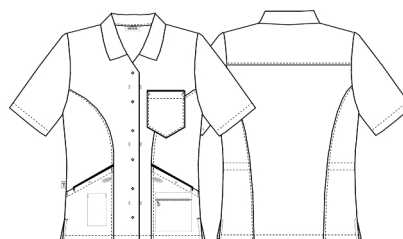

Tunika BASIC 15147 rozopínacia / dámska / svetlomodrá
kat. číslo : 15147-103-626

Dámska zdravotnícka rozopínacia tunika s "V" výstrihom, v deviatich rôznych farbách.

- "V" výstrih
- košeľový límeč
- nastaviteľná šírka pásu z vnútornej strany tuniky
- jedno náprsné vrecko
- dve predné vrecká na bokoch
- samostatné menšie vrecko vo vnútri pravého predného vrecka
- menšie vrecko na zips (biela farba je bez zipsu)
- pútko na kľúče
- rozstrihnutá na bokoch

materiál : 65% polyester, 35% bavlna

gramáž : 150 g/m²

farba : svetlomodrá

veľkosti : XS - 4XL

Pokyny pri praní :

Povolená tolerancia +/- 1 cm

		XS	S	M	L	XL	2XL	3XL	4XL	5XL	6XL
obvod hrudníka	A	96	104	112	120	132	144	156	168	180	192
obvod pásu	B	92	100	108	116	128	140	152	164	176	188
obvod spodnej časti	C	98	106	114	122	134	146	158	170	182	194
dĺžka rukáva	D	22,5	23	24	24,5	25,5	26,5	27,5	28	29	30
zadná dĺžka	G	69,5	70,5	71,5	72,5	73,5	74,5	75,5	76,5	77,5	78,5