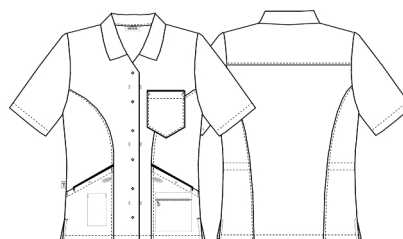

Tunika BASIC 15147 rozopínacia / dámska / svetlozelená
kat. číslo : 15147-103-515

Dámska zdravotnícka rozopínacia tunika s "V" výstrihom, v deviatich rôznych farbách.

- "V" výstrih
- košeľový límeček
- nastaviteľná šírka pásu z vnútornej strany tuniky
- jedno náprsné vrecko
- dve predné vrecká na bokoch
- samostatné menšie vrecko vo vnútri pravého predného vrecka
- menšie vrecko na zips (biela farba je bez zipsu)
- pútko na kľúče
- rozstrihnutá na bokoch

materiál : 65% polyester, 35% bavlna

gramáž : 150 g/m²

farba : svetlozelená

veľkosti : XS - 4XL

Pokyny pri praní :

Povolená tolerancia +/- 1 cm

		XS	S	M	L	XL	2XL	3XL	4XL	5XL	6XL
obvod hrudníka	A	96	104	112	120	132	144	156	168	180	192
obvod pásu	B	92	100	108	116	128	140	152	164	176	188
obvod spodnej časti	C	98	106	114	122	134	146	158	170	182	194
dĺžka rukáva	D	22,5	23	24	24,5	25,5	26,5	27,5	28	29	30
zadná dĺžka	G	69,5	70,5	71,5	72,5	73,5	74,5	75,5	76,5	77,5	78,5